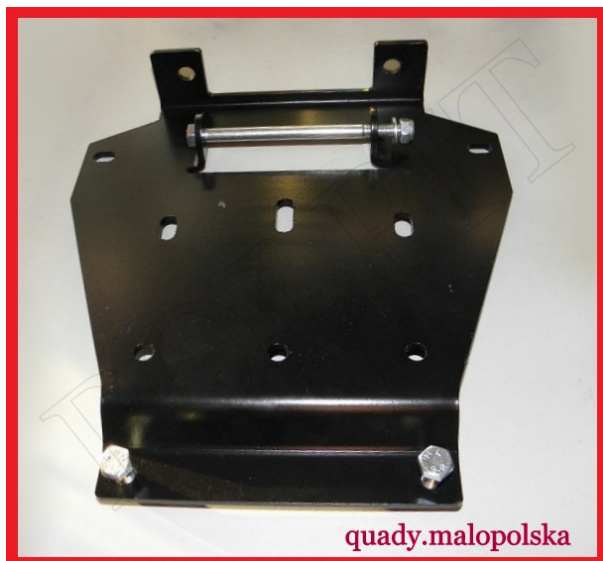

Utworzono 21-06-2024

Płyta montażowa wyciągarki Honda Rincon 650cc

Cena : 85,00 zł

Stan magazynowy : **brak w magazynie**

Średnia ocena : **brak recenzji**

Płyta montażowa wyciągarki Honda Rincon 650cc

watermark