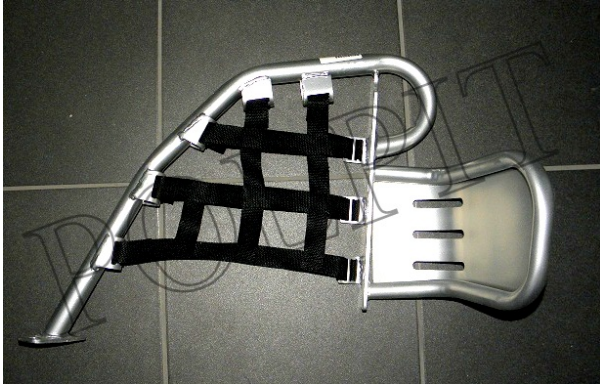

TWOJE LOGO

Utworzono 23-06-2024

Podest kierowcy prawy srebrny ATV 250 STXE

Cena : 86,00 zł

Nr katalogowy : **ZQB5514**

Stan magazynowy : **brak w magazynie**

Średnia ocena : **brak recenzji**

Podest kierowcy prawy srebrny ATV 250 STXE

Watermark