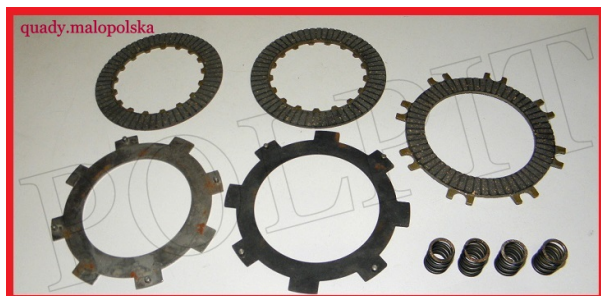

TWOJE LOGO

Utworzono 22-09-2024

Tarcze sprzęgła KPL półautomat

Cena : 32,00 zł

Nr katalogowy : **ZQ0113**

Stan magazynowy : **wysoki**

Średnia ocena : **brak recenzji**

Tarcze sprzęgłowe KPL półautomat