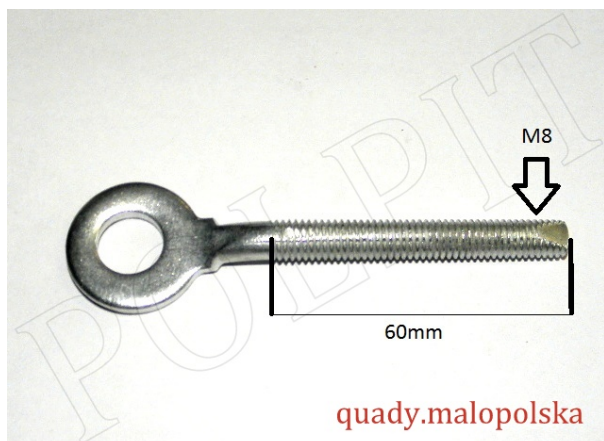

TWOJE LOGO

Utworzono 24-06-2024

Napinacz naciąg łańcucha CROSS 110 125 cc

Cena : 8,00 zł

Nr katalogowy : **110SF-0064**

Stan magazynowy : **brak w magazynie**

Średnia ocena : **brak recenzji**

Napinacz naciąg łańcucha CROSS 110 125 cc

watermark