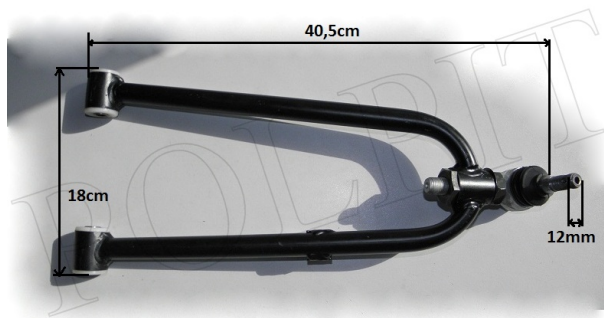

Utworzono 23-09-2024

Wahacz przedni górny lewy

Cena : 90,00 zł

Nr katalogowy : **150-012L**

Stan magazynowy : **wysoki**

Średnia ocena : **brak recenzji**

Wahacz przedni górny lewy
Średnica otworu tuleji 10mm