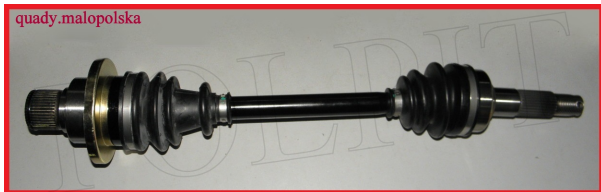

TWOJE LOGO

Utworzono 27-09-2024

Półoś tylna prawa CF MOTO 500cc

quady.malopolska

**Cena : 750,00 zł**Nr katalogowy : **9010-280700-1 cf500k-11-20-1**Stan magazynowy : **wysoki**Średnia ocena : **brak recenzji**

Półoś tylna prawa CF MOTO 500cc Cf500k-11-20

27 frezów do piasty koła, 39 frezów do dytra

Watermark