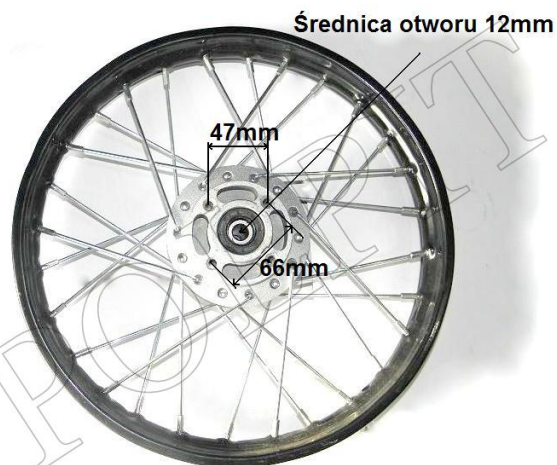

## Felga/Rafka CROSS 14" przód

**Cena : 125,00 zł**

Nr katalogowy : **R14022**

Stan magazynowy : **wysoki**

Średnia ocena : **brak recenzji**

Felga/Rafka CROSS 14" przód

WATERMARK