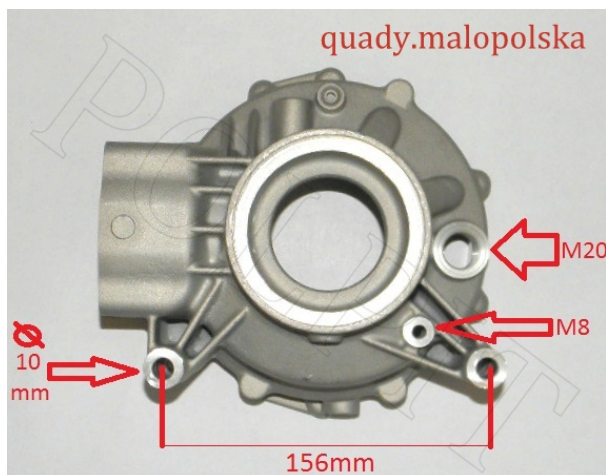

## Obudowa dyfra dyferencjału mostu tylnego przekładni tylnej CF MOTO

**Cena : 376,00 zł**

Nr katalogowy : **0180-332001-0080**

Stan magazynowy : **brak w magazynie**

Średnia ocena : **brak recenzji**

## Obudowa dyfra dyferencjału mostu tylnego przekładni tylnej

CF MOTO 500 600

watermark