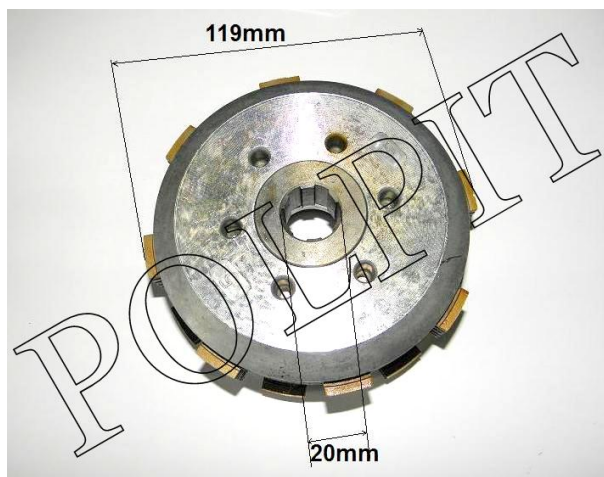

TWOJE LOGO

Utworzono 22-06-2024

Sprzęgło ATV 250 ST-9E

Cena : 115,00 zł

Nr katalogowy : **ZQA0101 ZQB0101 10-078(1) 250S24**

Stan magazynowy : **niski**

Średnia ocena : **brak recenzji**

Sprzęgło ATV 250

Przykładowe zastosowanie : **SHINERAY XY250ST-9E**

Watermark