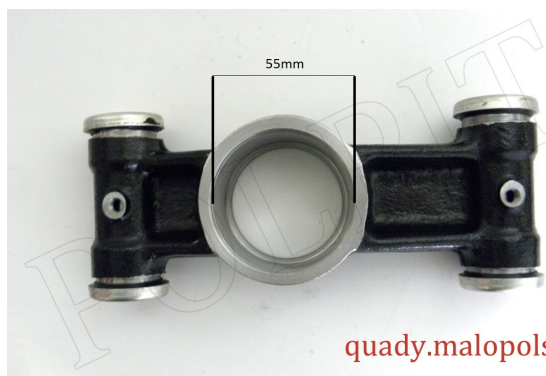

TWOJE LOGO

Utworzono 22-09-2024

Zwrotnica tylna/tył cf moto

Cena : 240,00 zł

Nr katalogowy : **9010-0600A0, CF500K-17-16-A H7**

Stan magazynowy : **brak w magazynie**

Średnia ocena : **brak recenzji**

Zwrotnica tylna cf moto