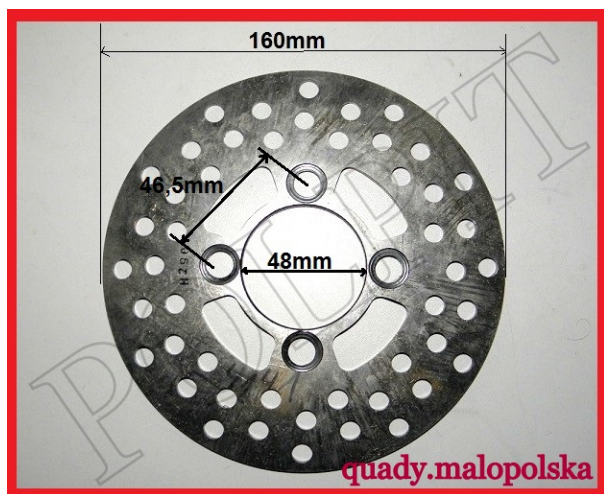

TWOJE LOGO

Utworzono 26-09-2024

Tarcza hamulca przód atv 250

Cena : 54,00 zł

Nr katalogowy : **ZQB4141, 250U55030089**

Stan magazynowy : **wysoki**

Średnia ocena : **brak recenzji**

Tarcza hamulca przedniego atv 250

Przykładowe zastosowanie: Shineray 250STXE

Watermark