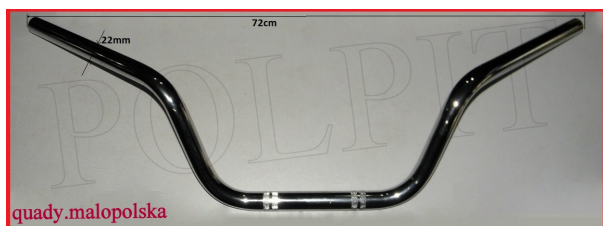

Utworzono 24-06-2024

Kierownica chrom ATV

Cena : 52,00 zł

Nr katalogowy : **AW5151B**

Stan magazynowy : **wysoki**

Średnia ocena : **brak recenzji**

Kierownica chrom ATV

Watermark