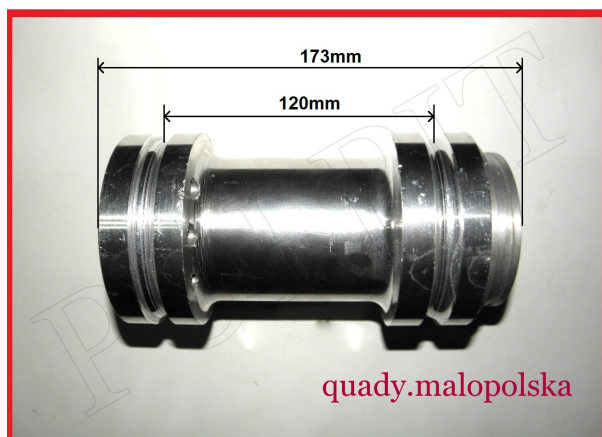

Utworzono 24-06-2024

Mimośród osi tył mocowanie Bashan ATV 200/250

Cena : 132,00 zł

Nr katalogowy : **10-233**

Stan magazynowy : **brak w magazynie**

Średnia ocena : **brak recenzji**

Mimośród osi tył mocowanie Bashan ATV 200/250

długość całkowita 173mm

średnica pod łożysko 62mm

średnica zewnętrzna mocowania w wachaczu 90mm

rozstaw mocowania do wachacza (od środka do środka wytoczenia) 120mm

mimośród wykonany z aluminium