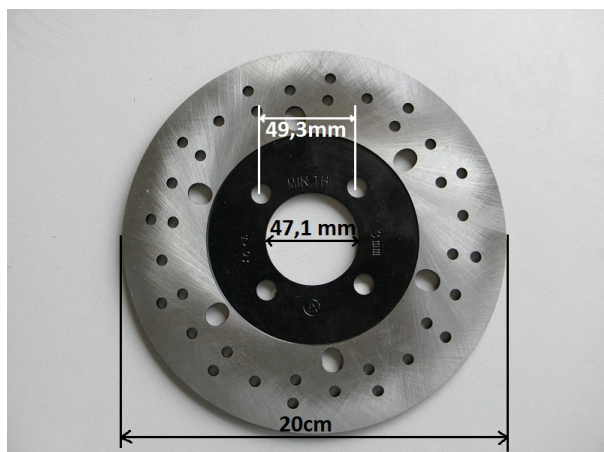

Utworzono 01-11-2024

Tarcza hamulca tył ATV 200

Cena : 75,00 zł

Nr katalogowy : **ZQL41411**

Stan magazynowy : **średni**

Średnia ocena : **brak recenzji**

Tarcza hamulca tył ATV 200

Watermark