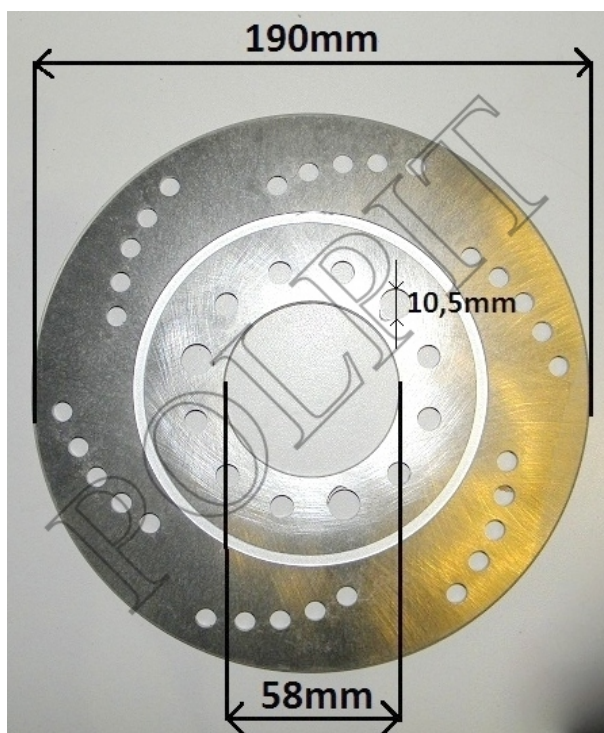

Utworzono 23-06-2024

Tarcza hamulca tył 125

Cena : 50,00 zł

Nr katalogowy : **ZV41411**

Dostępność : **Na zamówienie**

Stan magazynowy : **poniżej średniego**

Średnia ocena : **brak recenzji**

TARCZA HAMULCA TYŁ 125 OTWÓR SRODKOWY 58mm OTWÓR DO MOCOWANIA 11mm ŚREDNICA 190mm