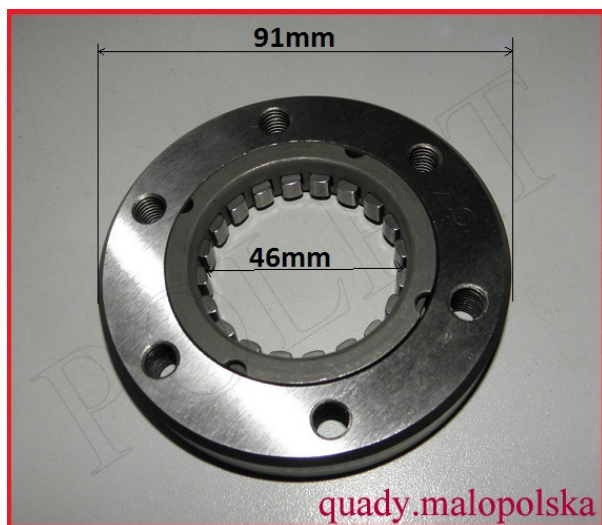

## Sprzęgło jednokierunkowe rozrusznika 300cc

**Cena : 215,00 zł**

Nr katalogowy : **CH300M-33-106 2.1.01.0290**

Stan magazynowy : **średni**

Średnia ocena : **brak recenzji**

Sprzęgło jednokierunkowe rozrusznika 300cc