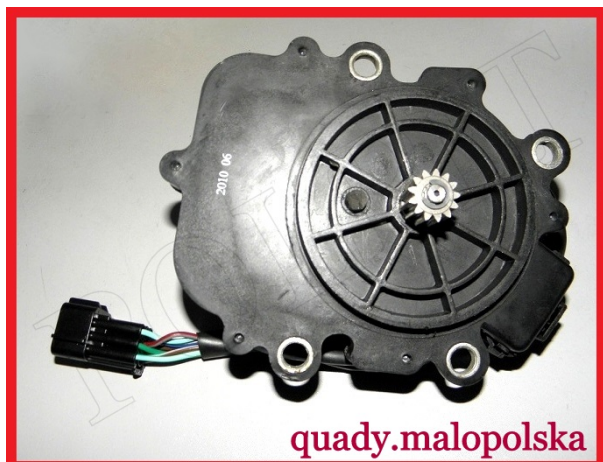

TWOJE LOGO

Utworzono 22-06-2024

Silnik załączania napędu CF Moto 500

Cena : 400,00 zł

Nr katalogowy : **CF500M-20-2, CF188-314000**

Stan magazynowy : **brak w magazynie**

Średnia ocena : **brak recenzji**

quady.malopolska

Silnik załączania napędu CF Moto 500

Nr CF Moto 0181-314000

Watermark