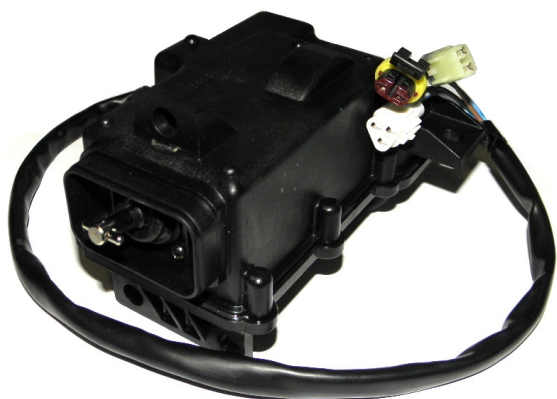

## Silnik załączania napędu Access

**Cena : 500,00 zł**

Nr katalogowy : **34540-A27-000 H3**

Stan magazynowy : **brak w magazynie**

Średnia ocena : **brak recenzji**

---

**Silnik załączania napędu Access 600, 650, 700, 750cc**