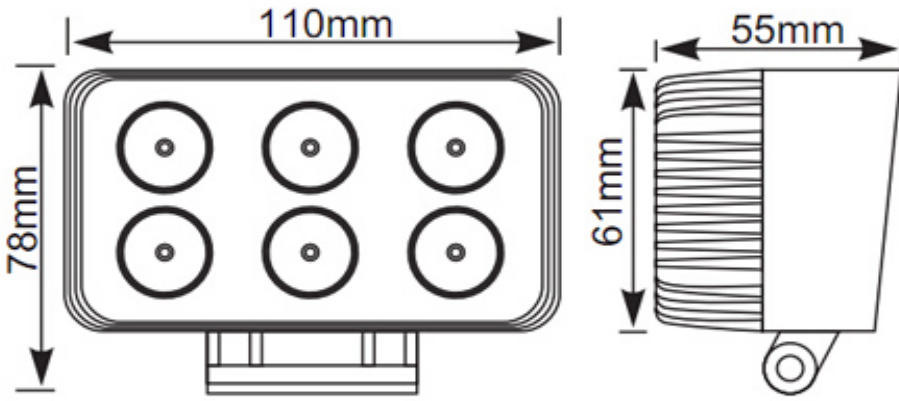

TWOJE LOGO

Utworzono 22-09-2024

Lampa robocza LED 18W

Cena : 82,00 zł

Nr katalogowy : **L0099**

Stan magazynowy : **poniżej średniego**

Średnia ocena : **brak recenzji**

Lampa robocza LED 1350Lm

Robocze światło LED, 18W, ilość diod: 6x3W high intensity Epistar LEDs , napięcie 12-24V, światło: spot/flood, IP67 , CERTYFIKAT CE, żywotność 30000H, temp. barwy 6000K, temperatura pracy od -40 stopni C do +80 stopni C

wymiar:

Watermark