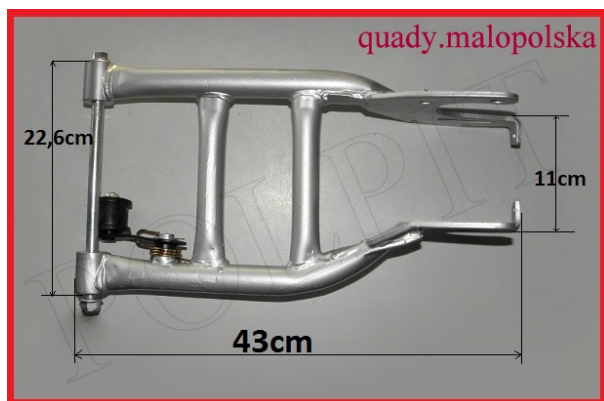

TWOJE LOGO

Utworzono 21-06-2024

Wahacz tył ATV 200-250cc

Cena : 146,00 zł

Nr katalogowy : **ZQ5108**

Stan magazynowy : **brak w magazynie**

Średnia ocena : **brak recenzji**

Wahacz tył ATV 200-250cc