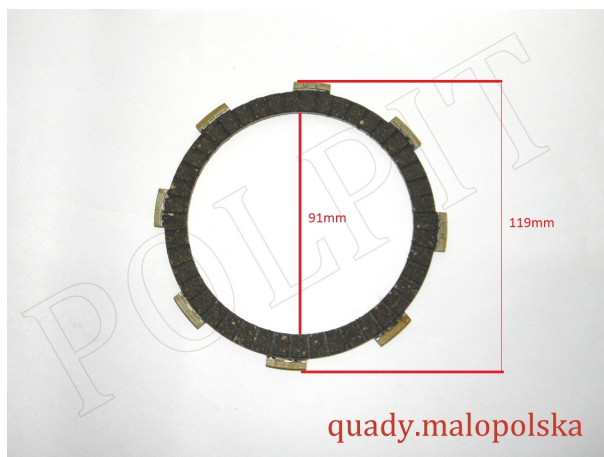

TWOJE LOGO

Utworzono 24-06-2024

Tarcza sprzęgła 250 STXE

Cena : 7,00 zł

Nr katalogowy : **250s24060004**

Stan magazynowy : **wysoki**

Średnia ocena : **brak recenzji**

Tarcza sprzęgła 250 STXE