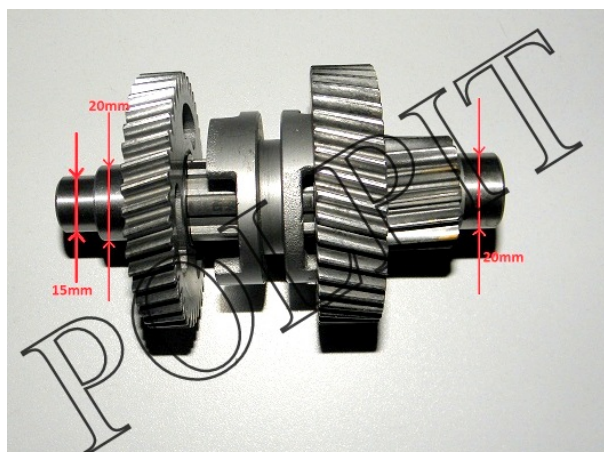

Utworzono 25-06-2024

Wałek biegu wstecznego ATV 150 AUTOMAT XY150STE SHINERAY

Cena : 112,00 zł

Nr katalogowy : **ZQC0504**

Stan magazynowy : **wysoki**

Średnia ocena : **brak recenzji**

Wałek biegu wstecznego ATV 150 AUTOMAT XY150STE SHINERAY