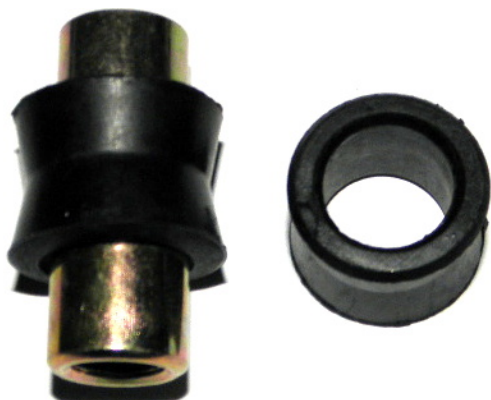

Utworzono 22-06-2024

Tulejka metalowo gumowa KPL

Cena : 17,00 zł

Nr katalogowy : **ZC6105**

Stan magazynowy : **wysoki**

Średnia ocena : **brak recenzji**

Tulejka metalowo gumowa KPL

Watermark