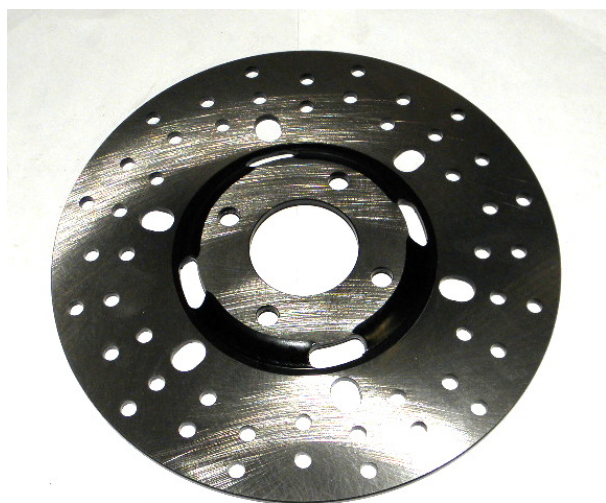

Utworzono 23-06-2024

Tarcza hamulca tył ATV 150cc

Cena : 63,00 zł

Nr katalogowy : **ZQC41411 150S55060005 F4**

Stan magazynowy : **średni**

Średnia ocena : **brak recenzji**

Tarcza hamulca tył ATV 150cc

przykładowe zastosowanie Shineray 150cc Automat