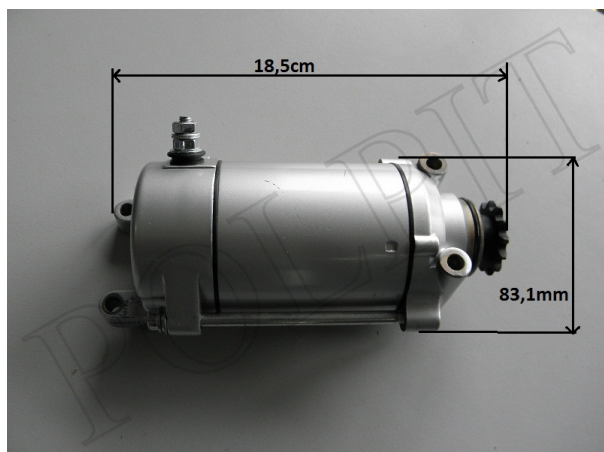

Utworzono 21-06-2024

Rozrusznik Elektryczny ATV150-250

Cena : 185,00 zł

Nr katalogowy : **KCH2101**

Dostępność : **Dostępny**

Stan magazynowy : **średni**

Średnia ocena : **brak recenzji**

Rozrusznik Elektryczny ATV150-250