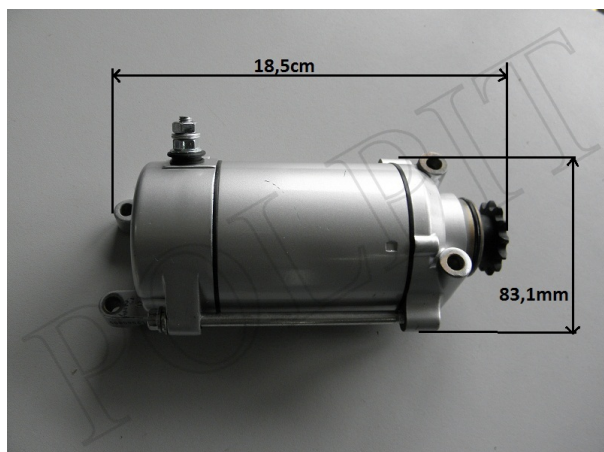

Utworzono 23-06-2024

Rozrusznik Elektryczny ATV150-250

Cena : 185,00 zł

Nr katalogowy : **KCH2101**

Dostępność : **Dostępny**

Stan magazynowy : **średni**

Średnia ocena : **brak recenzji**

Rozrusznik Elektryczny ATV150-250