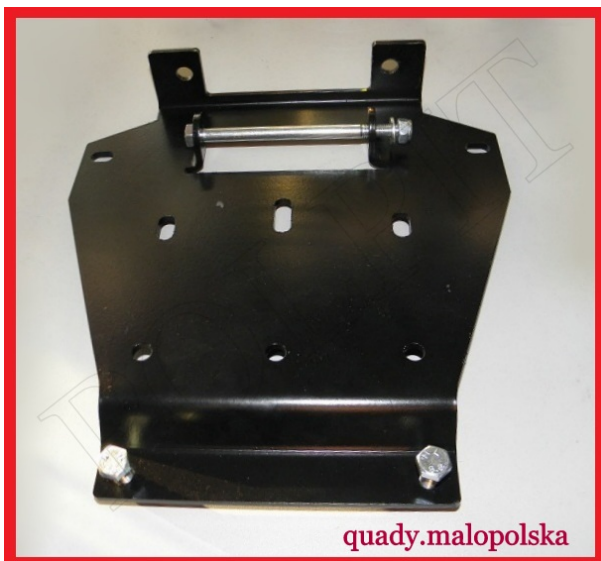

TWOJE LOGO

Utworzono 22-09-2024

Płyta montażowa wyciągarki Honda Rincon 650cc

Cena : 85,00 zł

Stan magazynowy : **brak w magazynie**

Średnia ocena : **brak recenzji**

Płyta montażowa wyciągarki Honda Rincon 650cc