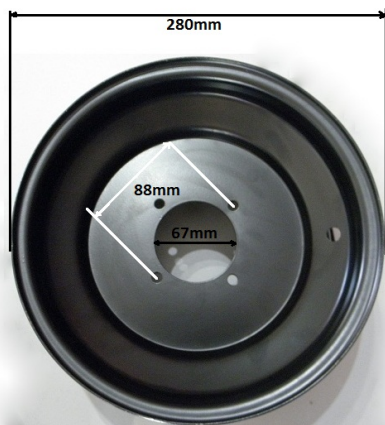

## Felga przód 10"

**Cena : 99,00 zł**

Stan magazynowy : **poniżej średniego**  
Średnia ocena : **brak recenzji**

Felga przód 10"  
mocowanie 4 x śruba M10

Watermark