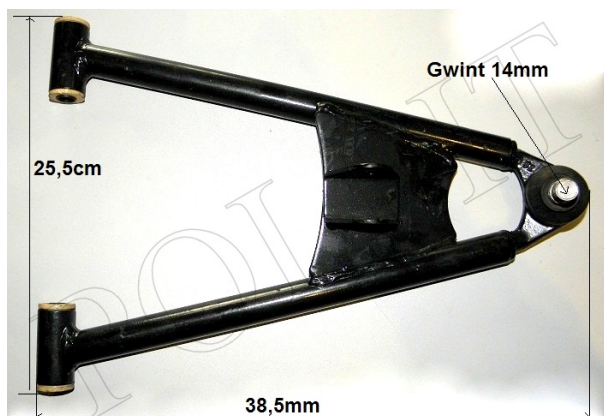

Utworzono 25-06-2024

Wahacz przód dolny ATV 150

Cena : 66,00 zł

Nr katalogowy : **M149**

Stan magazynowy : **brak w magazynie**

Średnia ocena : **brak recenzji**

Wahacz przód dolny ATV 150
Średnica otworu tuleji 10mm