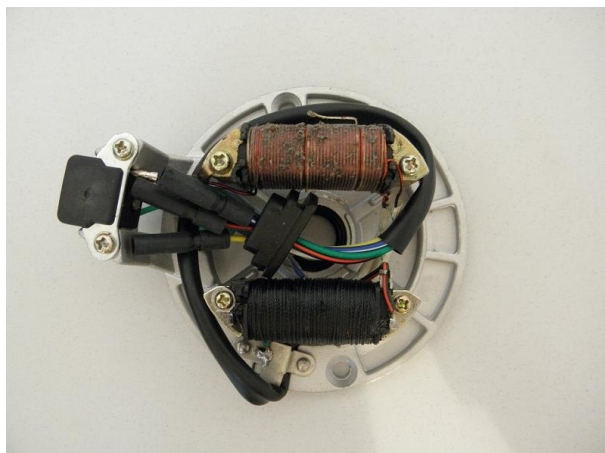

TWOJE LOGO

Utworzono 21-09-2024

Stator iskrowy cross 110-125CC

Cena : 52,00 zł

Nr katalogowy : **ZE2002**

Stan magazynowy : **niski**

Średnia ocena : **brak recenzji**

STATOR ISKROWY CROSS 110-125CC

Przykładowe zastosowanie: