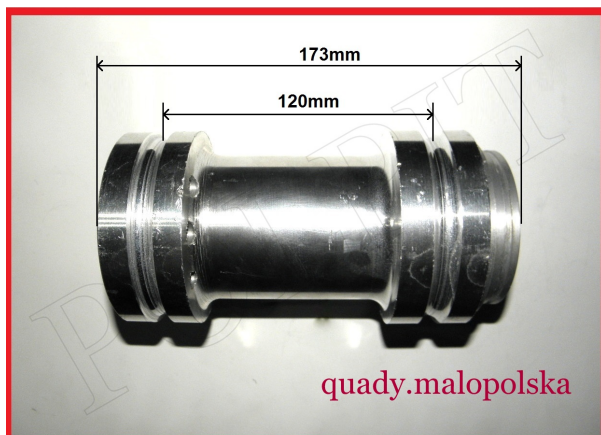

## Mimośród osi tył mocowanie Bashan ATV 200/250

**Cena : 132,00 zł**

Nr katalogowy : **10-233**

Stan magazynowy : **brak w magazynie**

Średnia ocena : **brak recenzji**

## Mimośród osi tył mocowanie Bashan ATV 200/250

długość całkowita 173mm

średnica pod łożysko 62mm

średnica zewnętrzna mocowania w wachaczu 90mm

rozstaw mocowania do wachacza (od środka do środka wytoczenia) 120mm

mimośród wykonany z aluminium