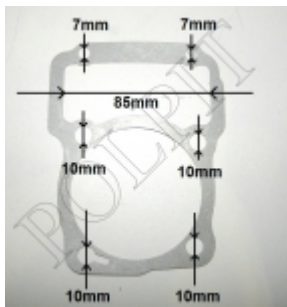

Utworzono 24-06-2024

Cylinder do Shineray 250 CC

Cena : 99,00 zł

Nr katalogowy : **250S27010213**

Stan magazynowy : **poniżej średniego**

Średnia ocena : **brak recenzji**

Cylinder bez tłoka ATV 250 STXE

- Wysokość całkowita z tuleją: 113mm wysokość bez tulei: 80mm

- Średnica zewnętrzna tulei: 73mm średnica wewnętrzna 67mm

Do cylindra polecamy:

Tłok

[ZQB0022](#)

Uszczelkę pod głowicę

[ZQB0045](#)

Uszczelkę pod cylinder

[ZQB0044](#)