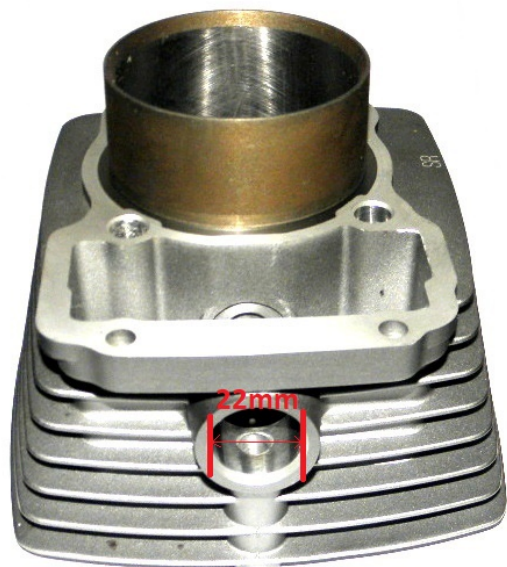

Utworzono 24-06-2024

Cylinder do Shineray 250 CC

Cena : 99,00 zł

Nr katalogowy : **250S27010213**

Stan magazynowy : **poniżej średniego**

Średnia ocena : **brak recenzji**

Cylinder bez tłoka ATV 250 STXE

- Wysokość całkowita z tuleją: 113mm wysokość bez tulei: 80mm

- Średnica zewnętrzna tulei: 73mm średnica wewnętrzna 67mm

Do cylindra polecamy:

Tłok

[ZQB0022](#)

Uszczelkę pod głowicę

[ZQB0045](#)

Uszczelkę pod cylinder

[ZQB0044](#)