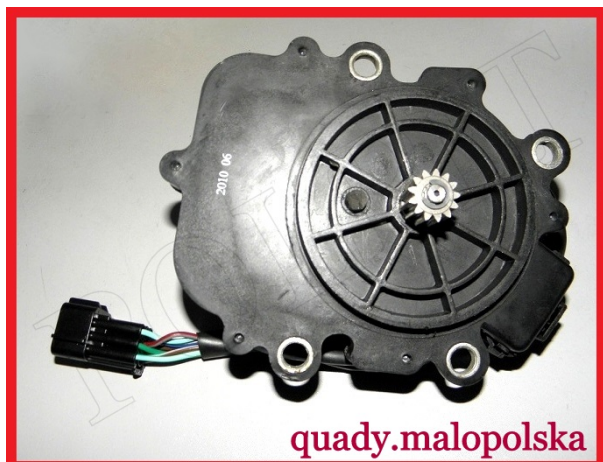

TWOJE LOGO

Utworzono 21-06-2024

Silnik załączania napędu CF Moto 500

Cena : 400,00 zł

Nr katalogowy : **CF500M-20-2, CF188-314000**

Stan magazynowy : **brak w magazynie**

Średnia ocena : **brak recenzji**

Silnik załączania napędu CF Moto 500

Nr CF Moto 0181-314000

Watermark