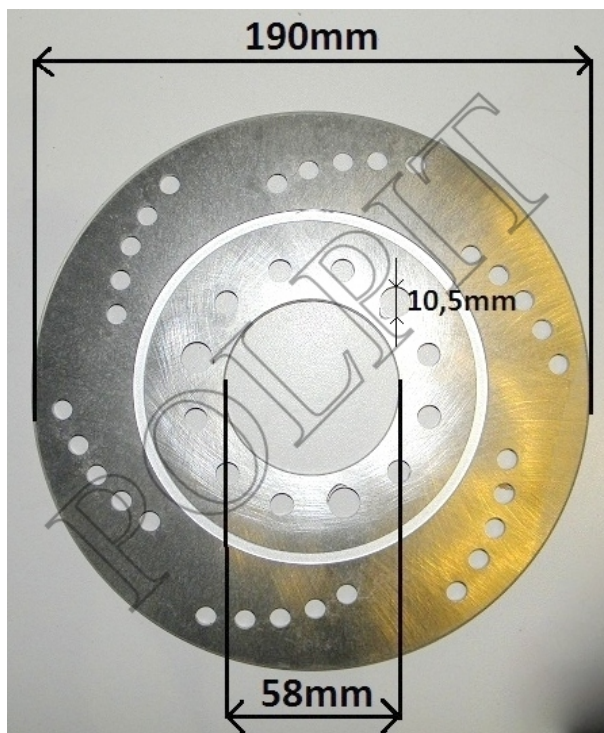

## Tarcza hamulca tył 125

**Cena : 50,00 zł**

Nr katalogowy : **ZV41411**

Dostępność : **Na zamówienie**

Stan magazynowy : **poniżej średniego**

Średnia ocena : **brak recenzji**

TARCZA HAMULCA TYŁ 125 OTWÓR SRODKOWY 58mm OTWÓR DO MOCOWANIA 11mm ŚREDNICA 190mm