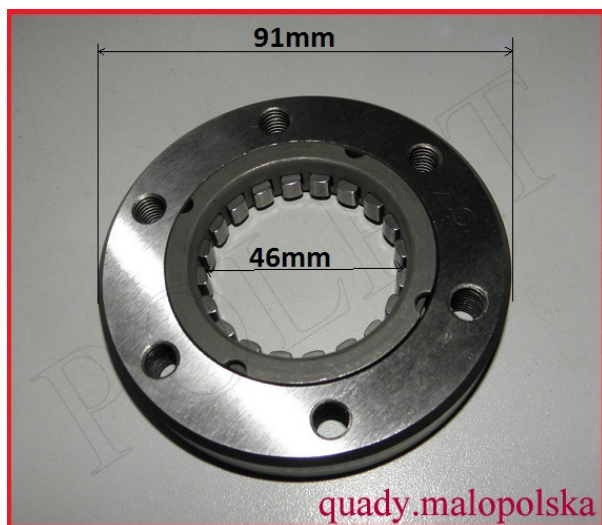

TWOJE LOGO

Utworzono 22-06-2024

Sprzęgło jednokierunkowe rozrusznika 300cc

Cena : 215,00 zł

Nr katalogowy : **CH300M-33-106 2.1.01.0290**

Stan magazynowy : **średni**

Średnia ocena : **brak recenzji**

Sprzęgło jednokierunkowe rozrusznika 300cc