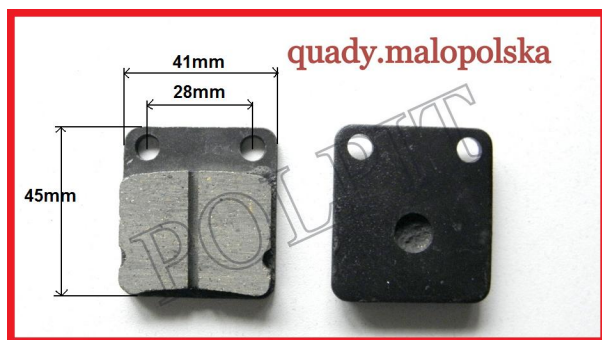

Utworzono 22-06-2024

Klocki hamulcowe

Cena : 9,00 zł

Nr katalogowy : **10-025**
 Stan magazynowy : **wysoki**
 Średnia ocena : **brak recenzji**

Klocki hamulcowe tył ATV

przykładowe zastosowanie:
 Bashan, Shineray Eagle