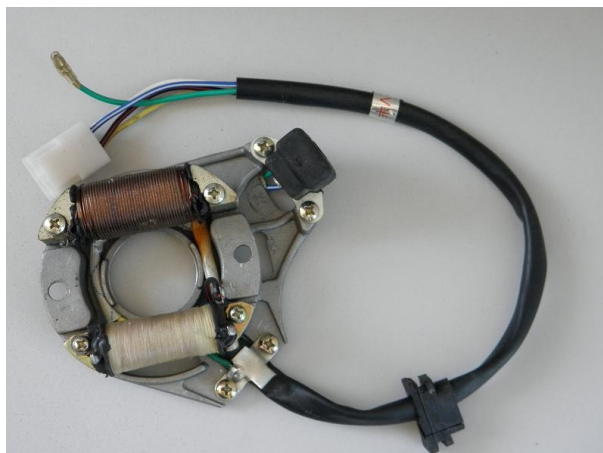

Utworzono 20-09-2024

Stator iskrowy dwu cewkowy

Cena : 65,00 zł

Nr katalogowy : **MOT2**

Stan magazynowy : **poniżej średniego**

Średnia ocena : **brak recenzji**

Stator iskrowy dwucewkowy z wtyczką 4 + 1

Watermark