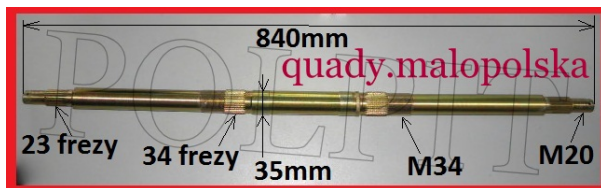

## Oś tylna SHINERAY 250 STXE

**Cena : 234,00 zł**

Nr katalogowy : **ZQB6211 250S54310032**

Stan magazynowy : **poniżej średniego**

Średnia ocena : **brak recenzji**

## Oś tylna SHINERAY 250 STXE

DŁUGOŚĆ 840mm

gwint: M20

długość gwintu:32mm

ilość frezów:23

długość miejsca frezowanego: 30mm

średnica osi:30mm

średnica gwintu:32mm

długość gwintu:32mm

średnica frezu: 34,5mm