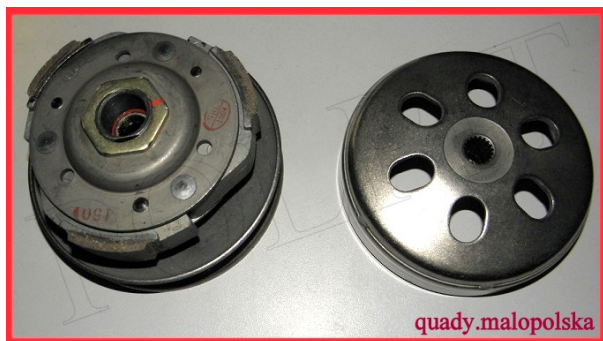

TWOJE LOGO

Utworzono 21-06-2024

Sprzęgło Shineray 200cc

Cena : 157,00 zł

Nr katalogowy : **ZQL0101**

Stan magazynowy : **brak w magazynie**

Średnia ocena : **brak recenzji**

Sprzęgło Shineray 200cc

Pod dzwona 125mm

Wysokość całkowita 86,5mm

watermark