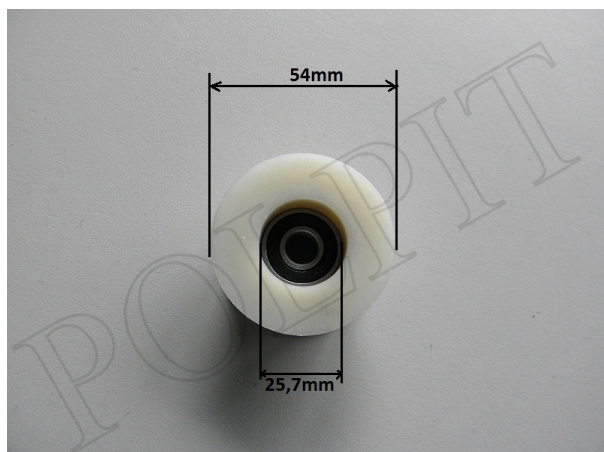

TWOJE LOGO

Utworzono 20-09-2024

Rolka napinacza łańcucha ATV250

Cena : 20,00 zł

Nr katalogowy : **ZQI7007**

Dostępność : **Dostępny**

Stan magazynowy : **brak w magazynie**

Średnia ocena : **brak recenzji**

Rolka napinacza łańcucha ATV250

watermark