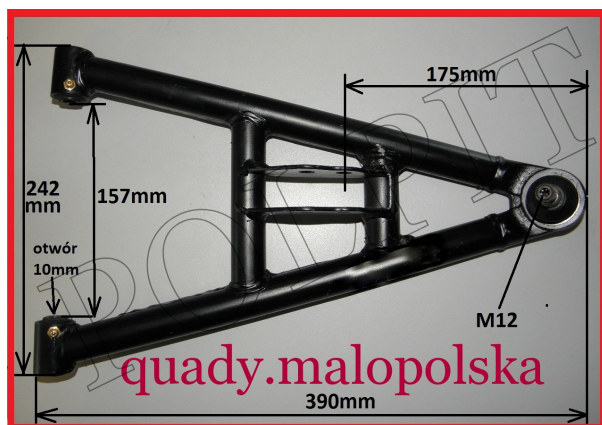

Utworzono 23-06-2024

Wahacz dolny prawy przód BASHAN

Cena : 103,00 zł

Nr katalogowy : **10-087**

Stan magazynowy : **wysoki**

Średnia ocena : **brak recenzji**

Wahacz dolny prawy przód BASHAN

Średnica otworu tuleji 10mm