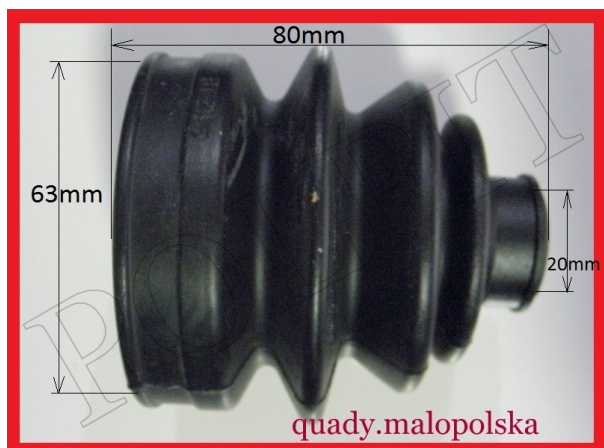

TWOJE LOGO

Utworzono 22-06-2024

Ostona gumowa przegubu Yamaha CF MOTO 20x63x80

Cena : 14,00 zł

Nr katalogowy : **BT-2075**

Stan magazynowy : **brak w magazynie**

Średnia ocena : **brak recenzji**

Ostona przegubu YAMAHA, CF MOTO

Rozmiar 20x63x80

Watermark