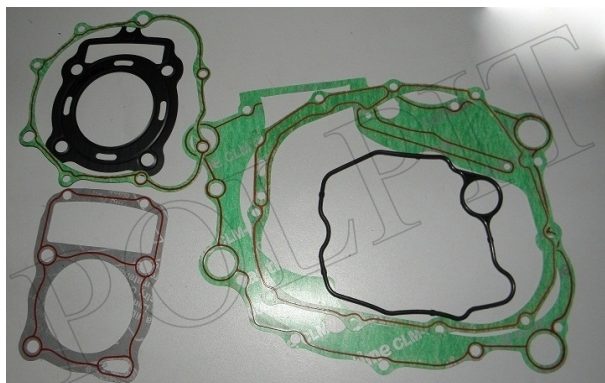

## Uszczelki silnika KPL 200CC

**Cena : 65,00 zł**

Nr katalogowy : **10-706 10-704 10-214 10-307 10-**

Stan magazynowy : **brak w magazynie**

Średnia ocena : **brak recenzji**

Uszczelki silnika KPL 200CC

Przykładowe zastosowanie Bashan 200cc

uszczelki:

10-704 głowicy

10-706 cylindra

10-214 magneta

10-307 karterów

10-708 sprzęgła

10-703 pokrywy zaworów

Watermark