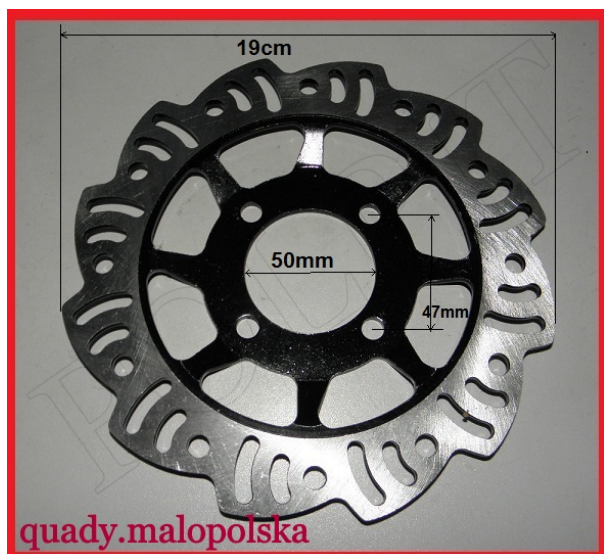

TWOJE LOGO

Utworzono 25-09-2024

Tarcza hamulcowa hamulca Tył Cross 110-125cc

Cena : 32,00 zł

Nr katalogowy : **R11568**

Stan magazynowy : **niski**

Średnia ocena : **brak recenzji**

Tarcza hamulcowa Tył Cross 110-125cc

watermark