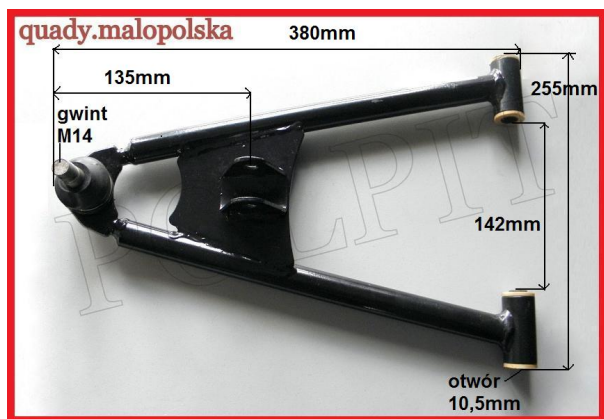

TWOJE LOGO

Utworzono 21-06-2024

Wahacz dolny ATV 150-250cc

Cena : 63,00 zł

Nr katalogowy : **R03675**

Stan magazynowy : **brak w magazynie**

Średnia ocena : **brak recenzji**

Wahacz dolny do ATV o pojemności 150-250cc