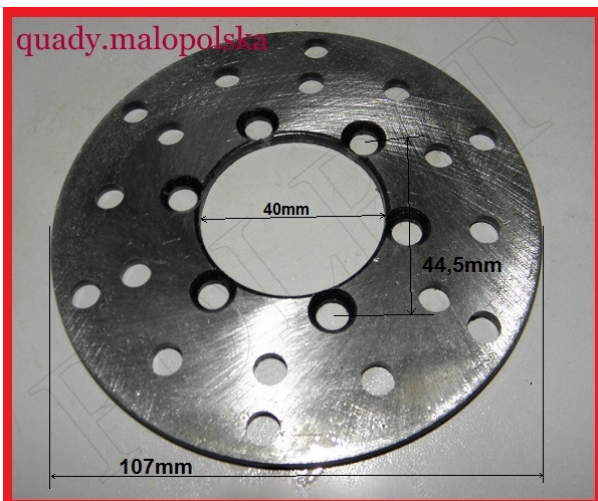

TWOJE LOGO

Utworzono 23-09-2024

Tarcza hamulcowa przód 110-125cc

Cena : 24,00 zł

Nr katalogowy : **R11571**

Stan magazynowy : **średni**

Średnia ocena : **brak recenzji**

Tarcza hamulcowa przód 110-125cc