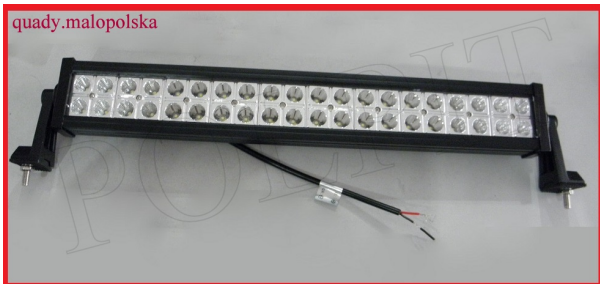

## Panel Świetlny LED 120W 40 LED CREE

quady.malopolska

**Cena : 125,00 zł**Nr katalogowy : **LB0027**Stan magazynowy : **bardzo wysoki**Średnia ocena : **brak recenzji****LB0027: Cree 120W LED świetlny****Gwarancja: 2 lata****Lumeny: 12600LM (12V 6692Lm)****Żarówki: 3W LED Cree****Długość życia: 50.000 godzin****Barwa: 6000K****NAPIĘCIE WEJŚCIOWE: 9-32V DC****Temperatura pracy: -40 ~ +80**