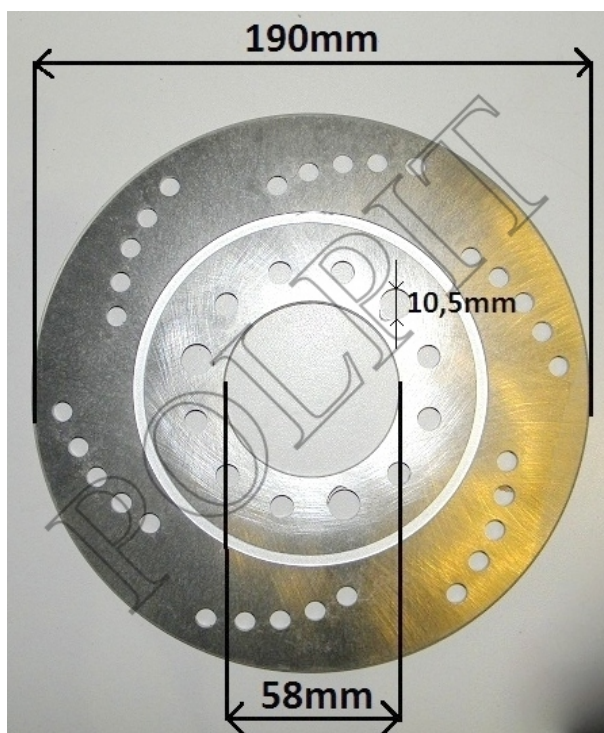

## Tarcza hamulca tył 125

**Cena : 50,00 zł**

Nr katalogowy : **ZV41411**

Dostępność : **Na zamówienie**

Stan magazynowy : **poniżej średniego**

Średnia ocena : **brak recenzji**

TARCZA HAMULCA TYŁ 125 OTWÓR ŚRODKOWY 58mm OTWÓR DO MOCOWANIA 11mm ŚREDNICA 190mm