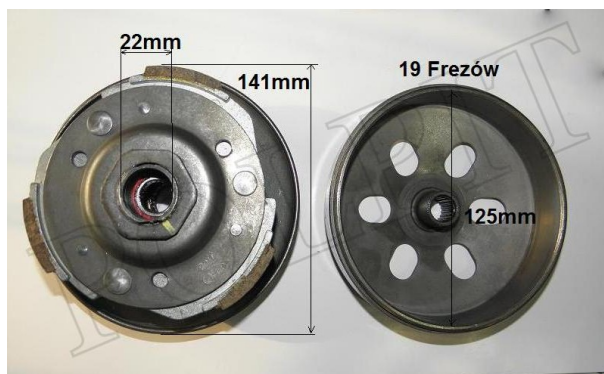

Utworzono 23-06-2024

Sprzęgło odśrodkowe KPL ATV

Cena : 156,00 zł

Nr katalogowy : **ZQC0101 150SGY6-125-001321**

Stan magazynowy : **poniżej średniego**

Średnia ocena : **brak recenzji**

Sprzęgło Tył KPL ATV XV150 AUTOMAT

średnica zewnętrzna dzwona:136,4mm
wysokość całkowita z dzwonem:85mm
wysokość bez dzwona:80mm
średnica wewnętrzna dzwona:124,8mm
średnica talaża:141,6mm
średnica szczek: 21,2mm
średnica wewnętrzna łożyska:20mm
szerokość zewnętrzna talaży:31mm
szerokość tarcz sprzęgłowych:19,7
średnica frezu;15,2