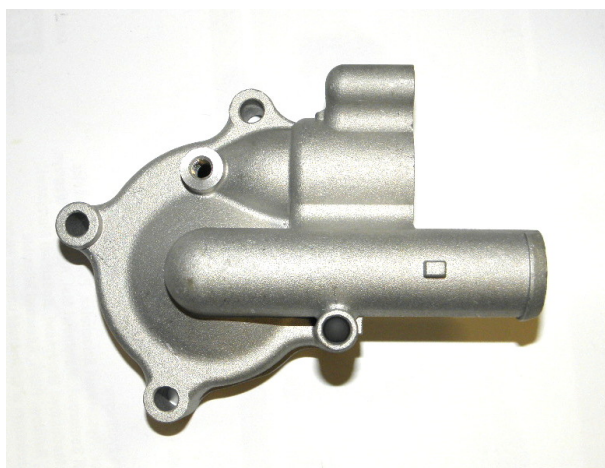

TWOJE LOGO

Utworzono 22-09-2024

Pokrywa pompy wody Cf Moto

Cena : 85,00 zł

Nr katalogowy : **0180-081002-0080**

Stan magazynowy : **wysoki**

Średnia ocena : **brak recenzji**

Pokrywa pompy wody Cf Moto 500